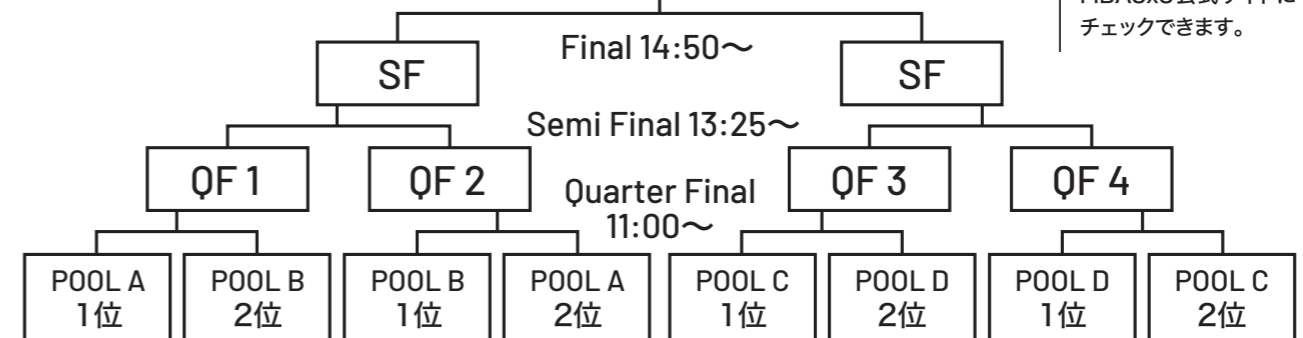

POOL A	POOL B	POOL C	POOL D

名古屋ラウンド  
**6.14** [SUN]

新宿ラウンドと名古屋ラウンドの獲得ポイント合計の  
1位と2位はChallenger\*本戦へ、  
3位~5位は予選へ参加できる重要な大会となります。

決勝トーナメント		
開始	終了	項目
10:45	11:00	試合前セレモニー
11:00	11:30	準々決勝 (QF) Game 1 POOL A1位 VS POOL C2位
11:30	12:00	準々決勝 (QF) Game 2 POOL D1位 VS POOL B2位
12:00	12:10	エンターテインメント
12:10	12:40	準々決勝 (QF) Game 3 POOL B1位 VS POOL D2位
12:40	13:10	準々決勝 (QF) Game 4 POOL C1位 VS POOL A2位
13:10	13:25	エンターテインメント
13:25	13:55	準決勝 (Semi-Final) Game 1 WINNER QF1 VS QF2
13:55	14:25	準決勝 (Semi-Final) Game 2 WINNER QF3 VS QF4
14:50	15:20	決勝 (Final) WINNER Semi 1 VS 2
15:25	15:50	表彰式

## — SHINJUKU Round WINNER —

1位	湘南シーサイド	100pt
2位	蕨ユナイテッド	80pt
3位	上野原サンライズ	60pt
4位	横浜サイモン	50pt
5位	宇都宮ブルックス 3x3	40pt
6位	相模原プロセス	30pt
7位	渋谷トウキョウタイム	20pt
8位	富山フォースパイス	10pt
9位	北総ライノス	0pt
10位	成増ブリッジラインワールド	0pt
11位	千葉スカイウィングス	0pt
12位	信州松本トップエポルブ	0pt

※各試合開始時間は状況により前後する場合がありますのでご了承ください。

※Challenger (チャレンジャー) とは  
ワールドツアーの直下に位置する世界大会  
世界の強豪がマスターズへの出場権を奪い合うツアーです。

**WINNER**

名古屋大会QRコード  
大会概要や参加チーム、  
選手の詳細は、右のQR:  
FIBA3x3公式サイトにて  
チェックできます。

## RBL SEASON 1 — Final進出はRound 1~4の上位8チーム —

Round 1とRound 2は、Challengerの出場権がかかった重要なラウンドです。