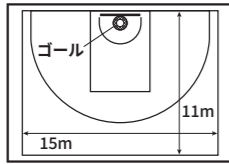

## 3x3を楽しむための基本ルール

コートサイズは  
5人制バスケット  
ボールの半分以下

攻守交替したら、  
一度アーク外に  
出さなければ  
いけない

アーク外からの  
ショットは2得点、  
アーク内からの  
ショットは1得点

1試合10分または、  
どちらかのチームが  
21点先取で試合終了。

ボールの  
サイズは6号球、  
重さは7号球の  
専用球を使用

ショットクロックは、  
12秒\*  
※シュートを打つまでの  
制限時間